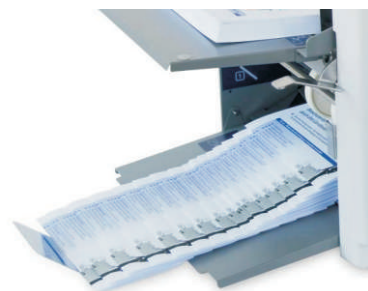

Prezentacja na youtube:
<http://youtu.be/lt4hCV_XnHE>
lub wpisz HEFTER MEGA

Dane techniczne

Rozmiary papieru

HEFTER mega M

A3, A4, A5, A6

Gramatura papieru

50 - 150 g/m²

Rodzaje złoża

7 rodzajów

Szybkość składania

Max. 7.200 złoża na godzinę

Pojemność podajnika

Max. 500 kartek

Wyświetlacz z elektronicznym licznikiem

Jest

Automatyczna kontrola zacięcia papieru

Jest

Automatyczna kontrola podównego pobrania

Jest

Regulowana siła docisku rolek i separatora

Tylko separatora, ograniczona

Kasety składające

Ręczne

Odbiornik

Automatyczny, max na 300 kartek

HEFTER mega A

A3, A4, A5, A6

50 - 150 g/m²

7 rodzajów

Max. 7.200 złoża na godzinę

Max. 500 kartek

Jest z ustawieniem składania do zera

Jest

Jest

Tak, pełna

Automatyczne

Automatyczny, max na 300 kartek