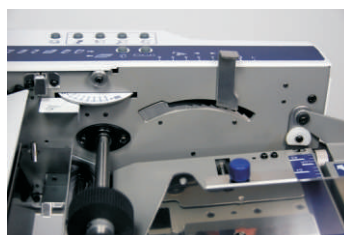

Prezentacja na youtube:
<http://youtu.be/lt4hCV_XnHE>
lub wpisz HEFTER MEGA

Dane techniczne

Rozmiary papieru

HEFTER mega M

A3, A4, A5, A6

Gramatura papieru

50 - 150 g/m²

Rodzaje złoża

7 rodzajów

Szybkość składania

Max. 7.200 złoża na godzinę

Pojemność podajnika

Max. 500 kartek

Wyświetlacz z elektronicznym licznikiem

Jest

Automatyczna kontrola zacięcia papieru

Jest

Automatyczna kontrola podównego pobrania

Jest

Regulowana siła docisku rolek i separatora

Tylko separatora, ograniczona

Kasety składające

Ręczne

Odbiornik

Automatyczny, max na 300 kartek

HEFTER mega A

A3, A4, A5, A6

50 - 150 g/m²

7 rodzajów

Max. 7.200 złoża na godzinę

Max. 500 kartek

Jest z ustawieniem składania do zera

Jest

Jest

Tak, pełna

Automatyczne

Automatyczny, max na 300 kartek